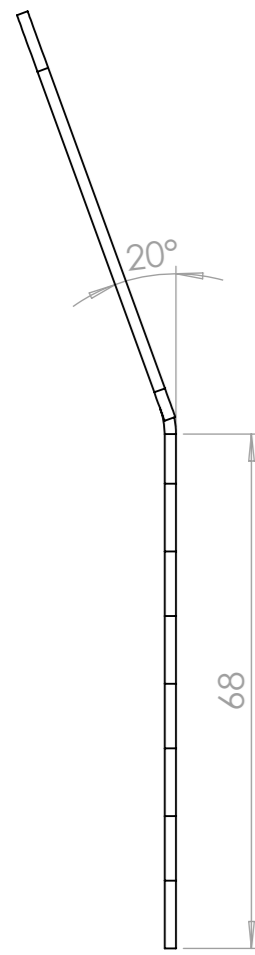

Outil	Distributeur semoir manuel		
Date	08/03/2021	Version	page n° 14 / 20
Feuille	SA4		

Acier S235

SA4