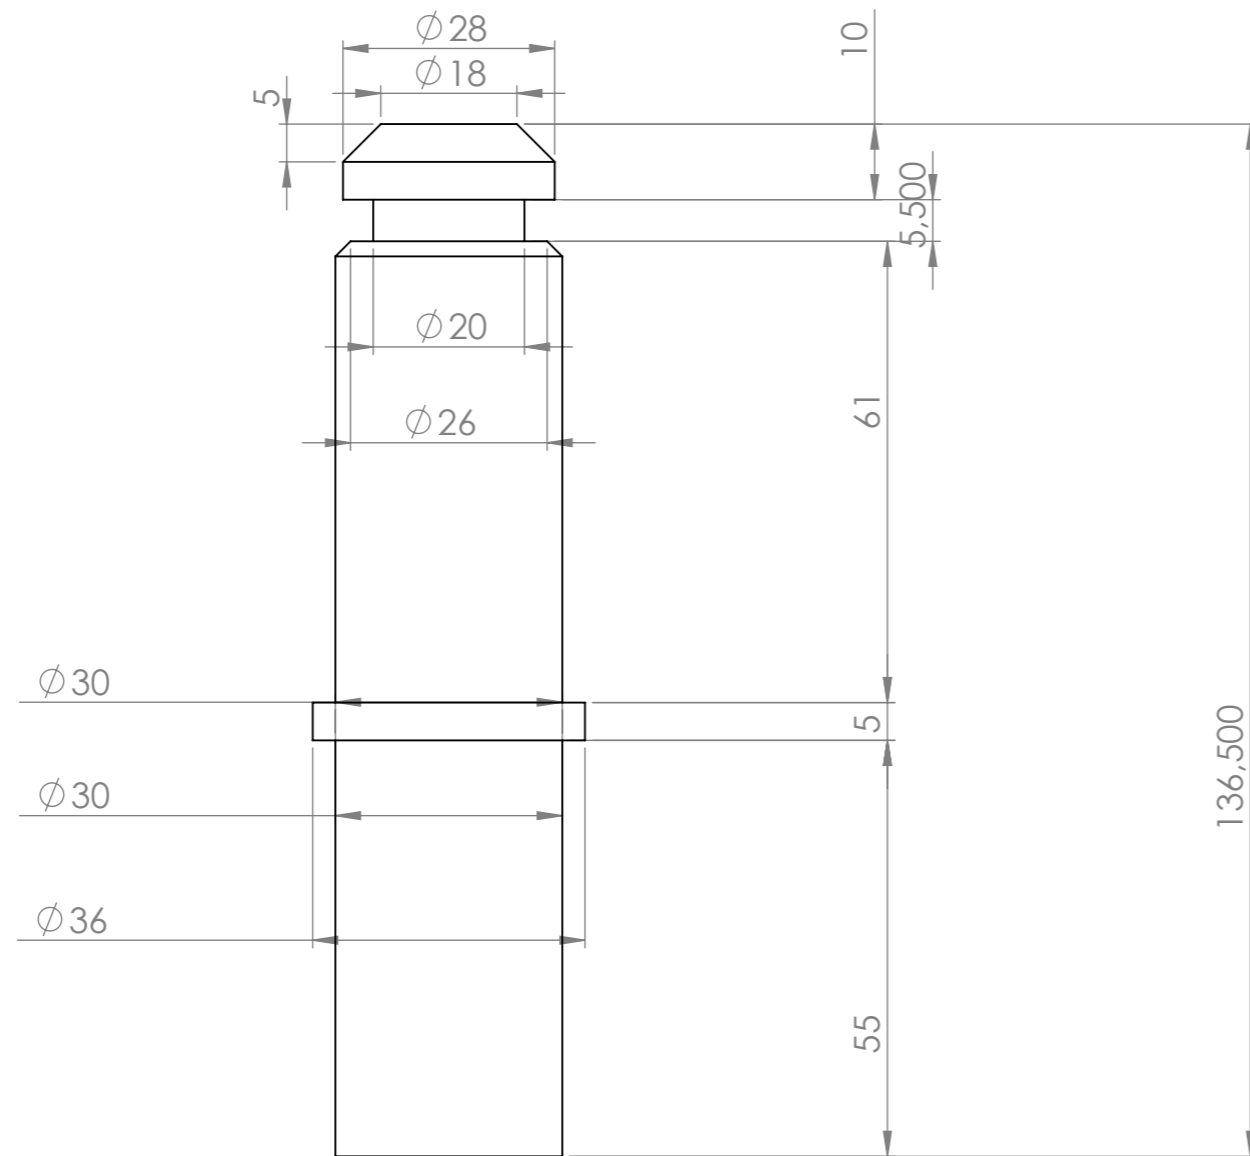

Version	1.0	Qté	1
Date	24/11:2014		
Outil	Néo Bucher		
Pièce	Porte Barre PO		

ID	Désignation	Matiere	Qté
C1.1	Emmanche Outil Male Tournée	A60	1