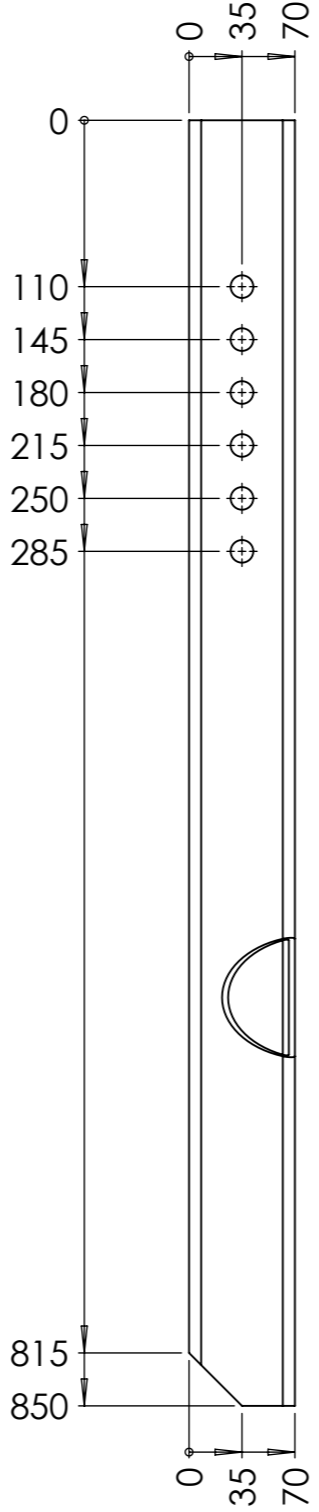

Outil	Cultibutte - Pièces sous-traitées		
Date	04/07/2024	Version	5.7
Feuille	I1g		

I1g
Acier S235

VUE H