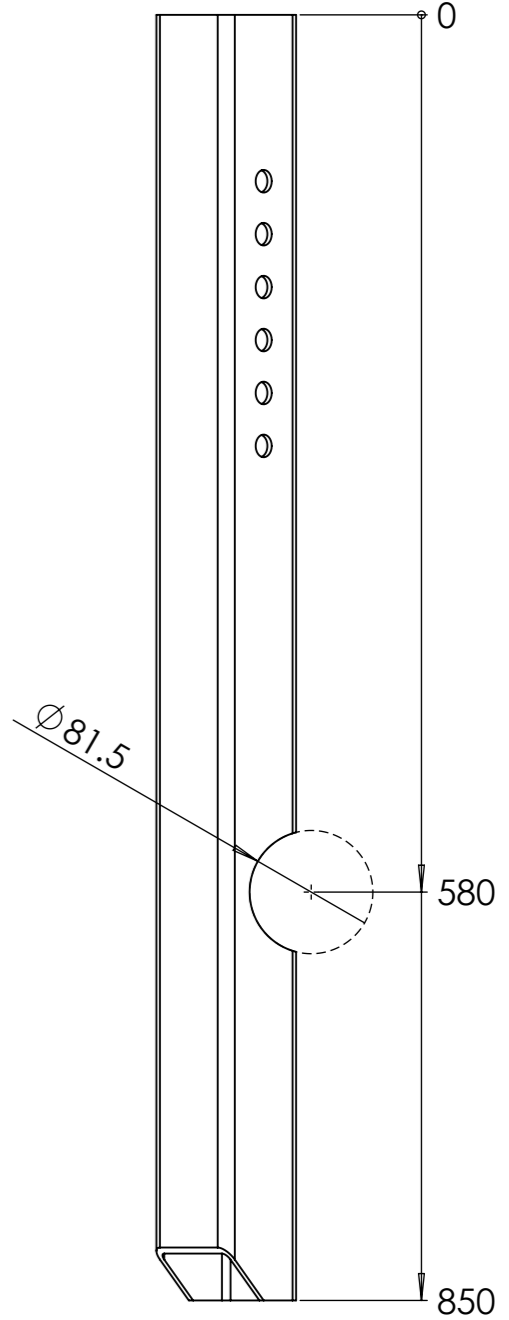

Outil	Cultibutte - Pièces sous-traitées		
Date	04/07/2024	Version	5.7
Feuille	I1g		

I1g
Acier S235

VUE H