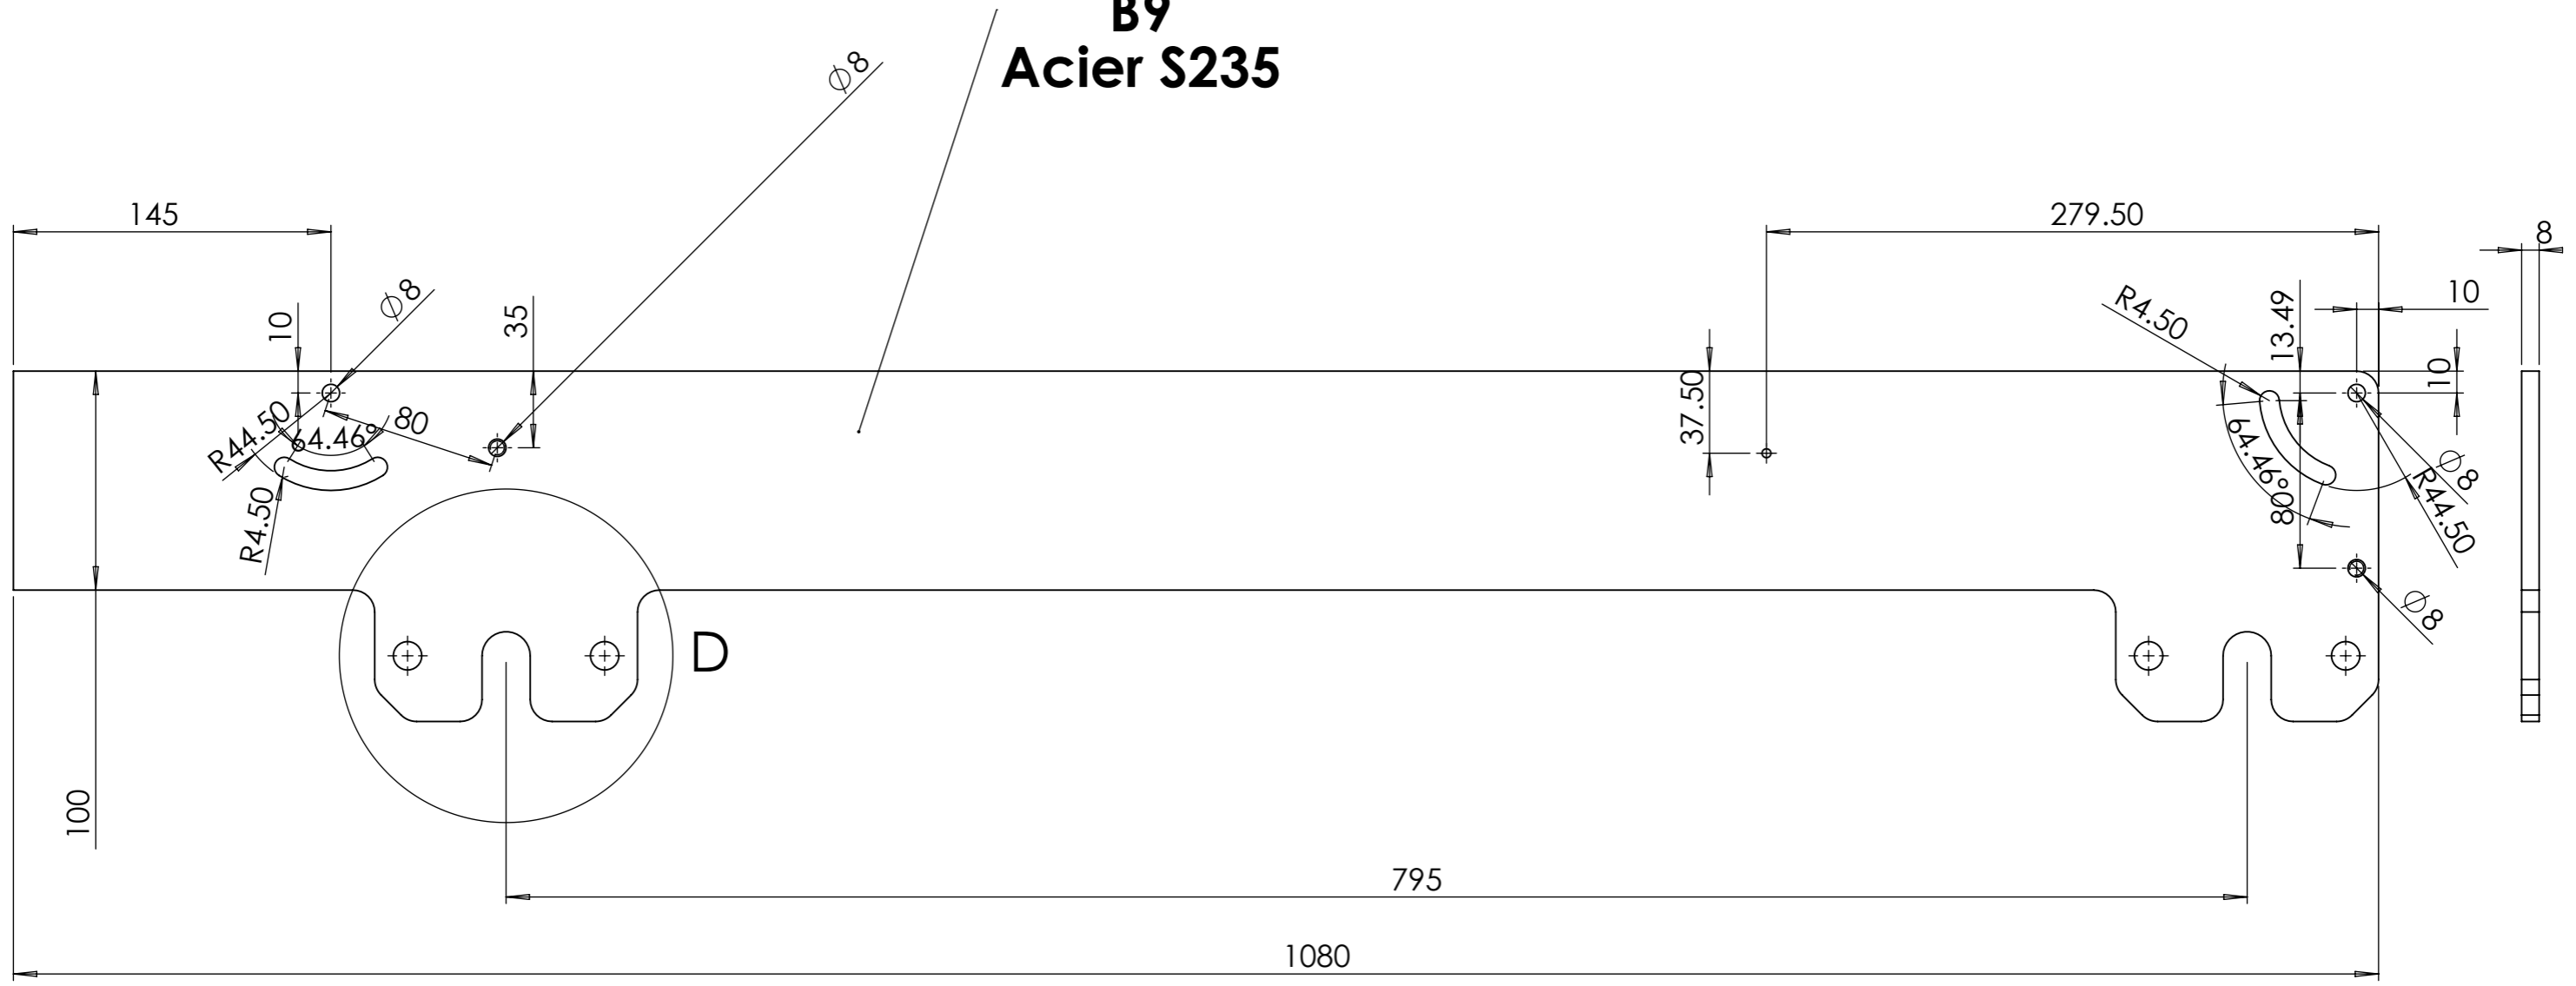

Outil	Semoir maraîcher multigraine				
Date	16/02/2023	Version	1.3		page n° 35 / 42
Feuille	B9				

B9
Acier S235

DÉTAIL D
ECHELLE 2 : 3