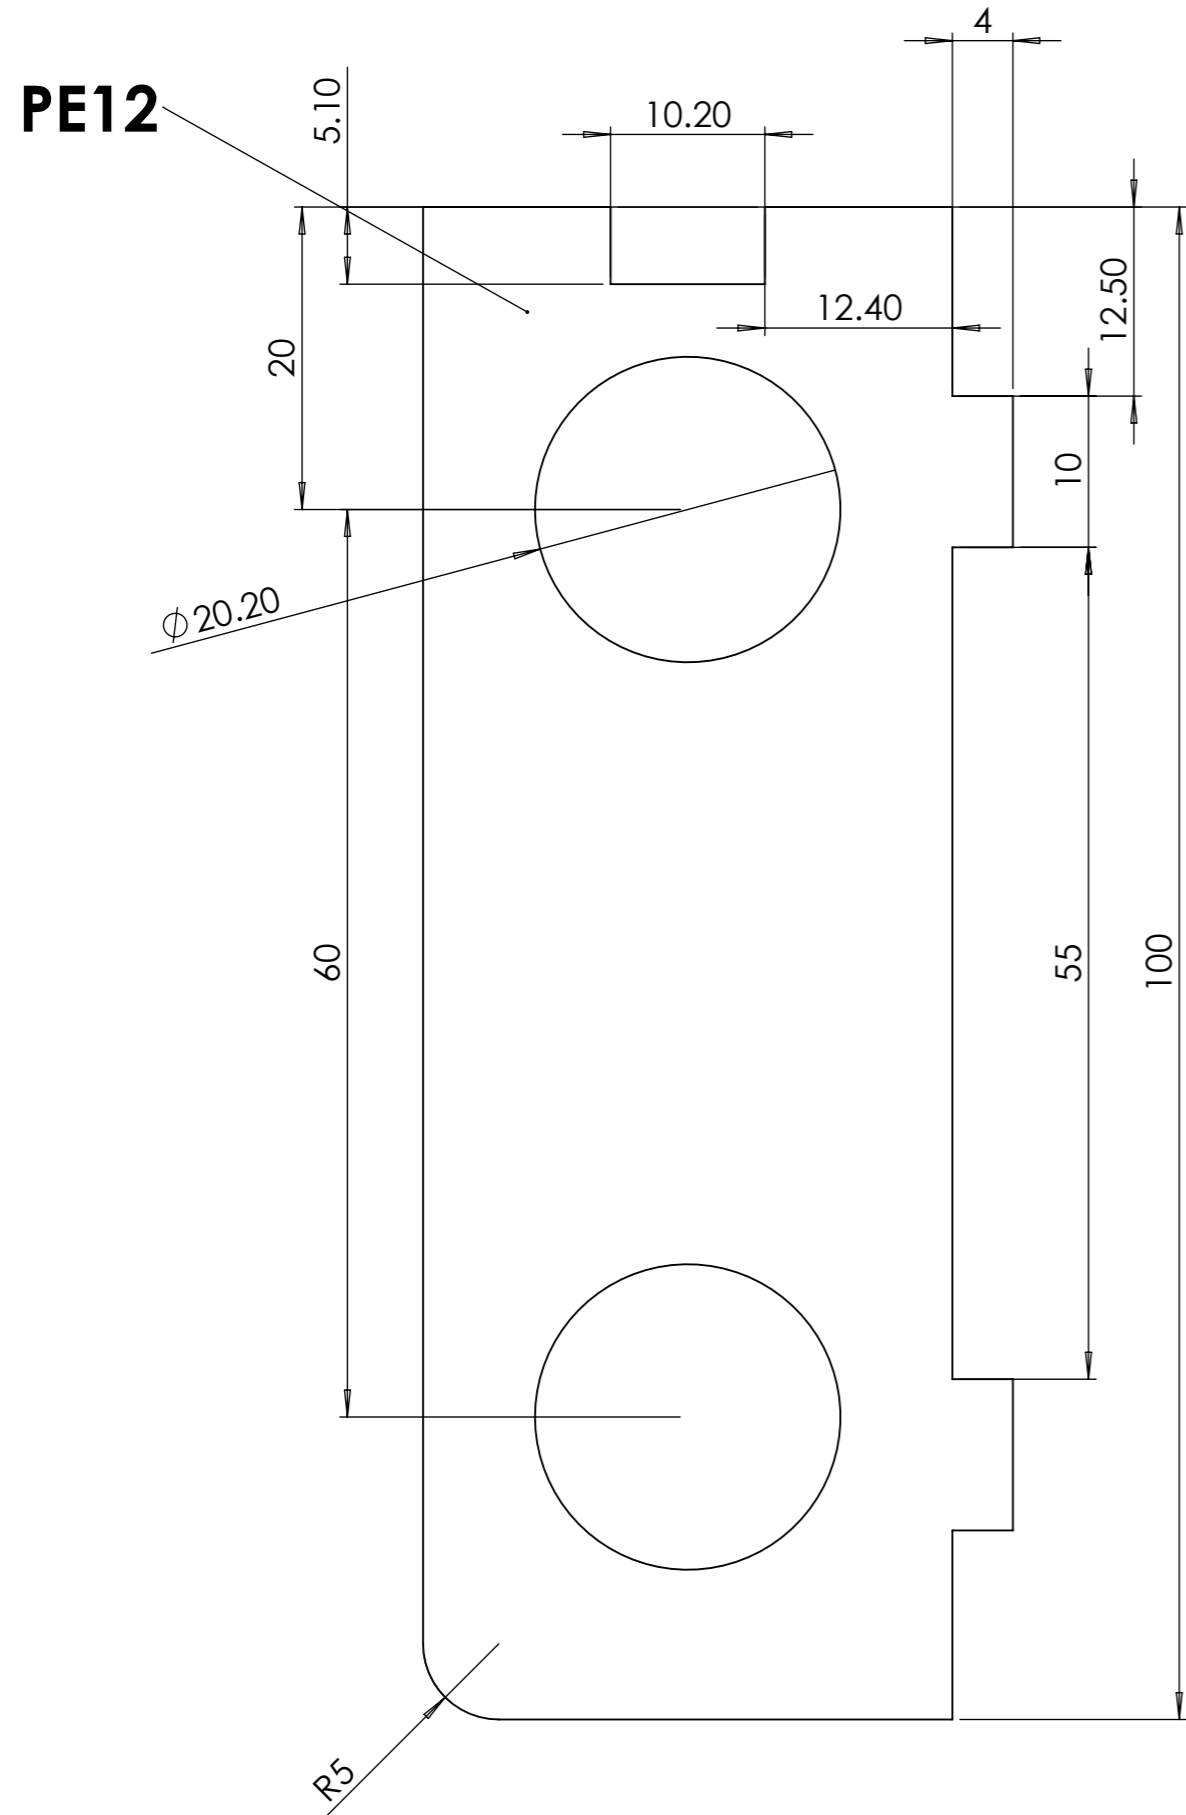

Outil	Parallélogramme		
Date	10/02/2020	Version	1.1
Feuille	PE12		

Acier S235