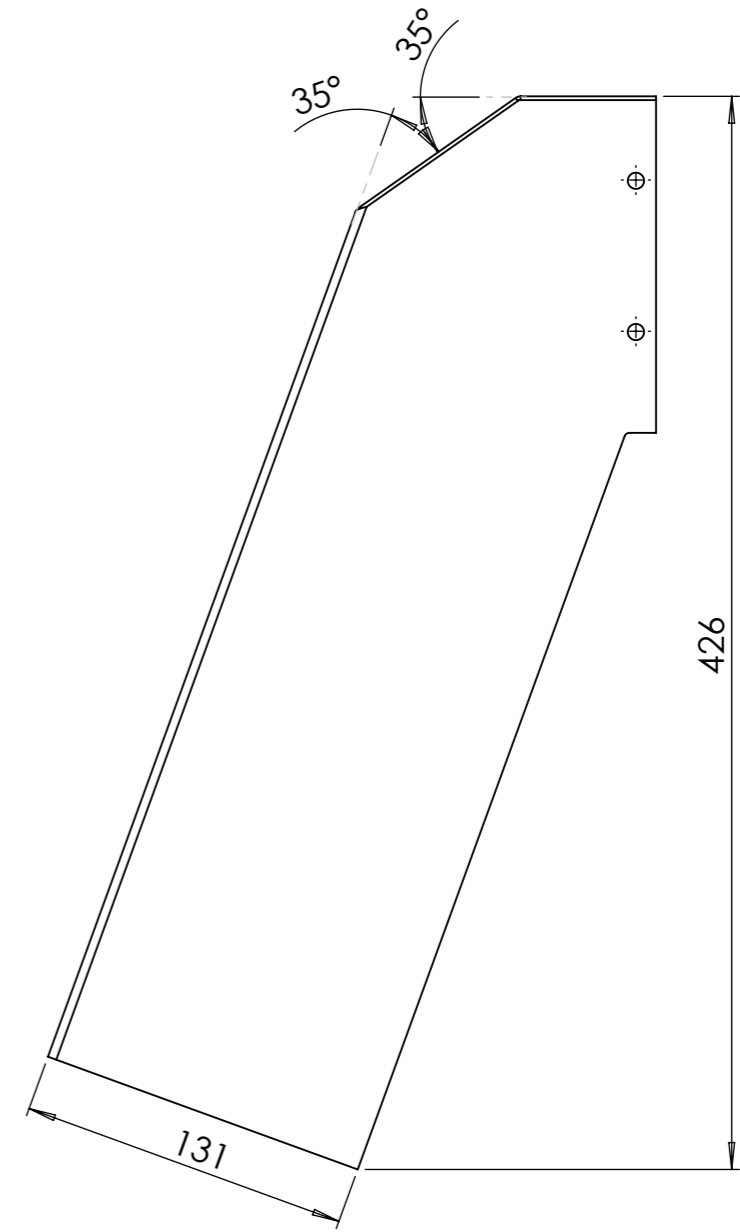

Outil	Batteuse semences maraichères V3.1		
Date	18/10/2022	Version	page n° 1 / 1
Feuille	K1		

S235
Epaisseur 1.5 mm