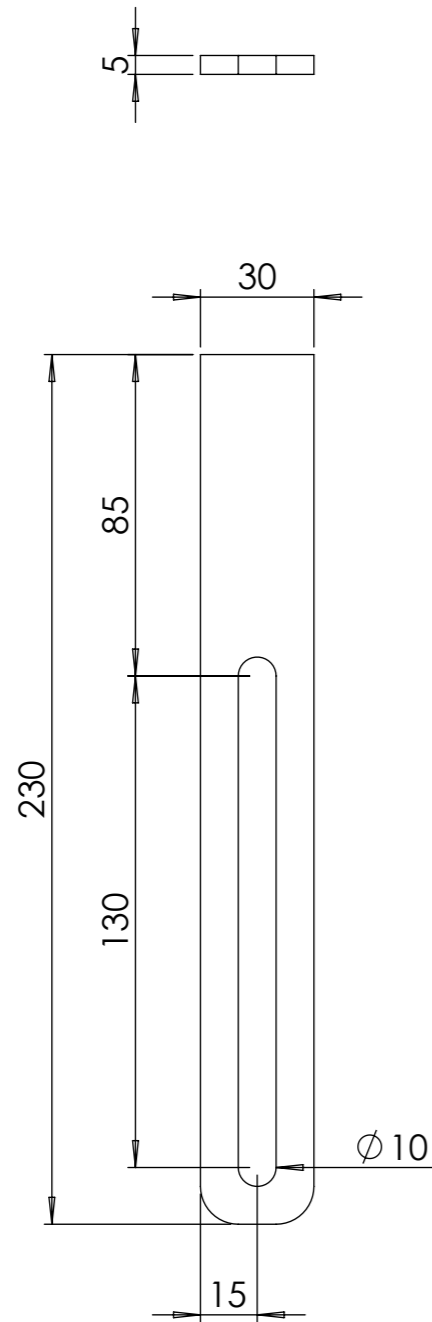

Outil	Plantoir à poireaux				
Date	25/08/2023	Version	1.3		page n° 11/ 16
Feuille	Pièce laser				

PP **A6** Platine repères réglables

A6
Acier S235