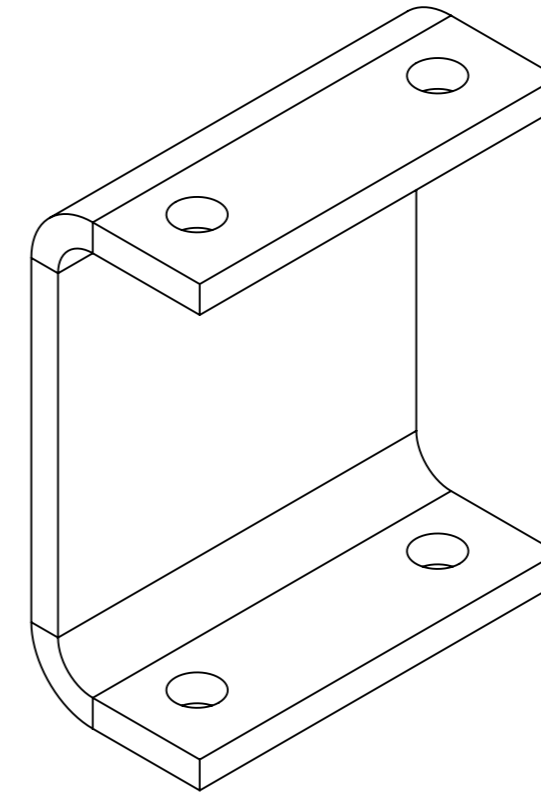

Version	2.0	Qté	1	
Date	22/12/2017			
Outil	Barre Porte-outils			
Pièce	Cavalier			

Cavalier BPO

acier S235
épaisseur 10mm

Etat déplié