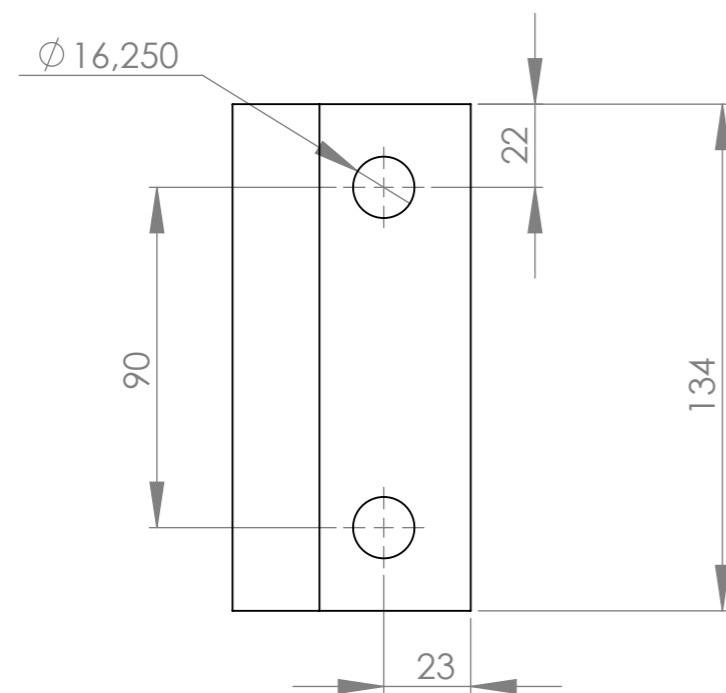

Version	2.0	Qté	1	
Date	22/12/2017			
Outil	Barre Porte-outils			
Pièce	Cavalier			

Cavalier BPO

acier S235
épaisseur 10mm

Etat déplié