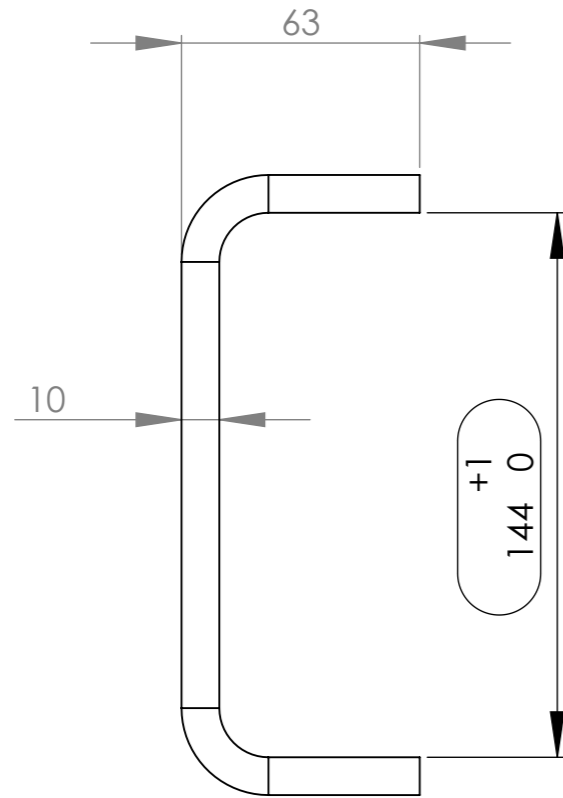

Version	2.0	Qté	1	
Date	22/12/2017			
Outil	Barre Porte-outils			
Pièce	Cavalier			

Cavalier BPO

acier S235
épaisseur 10mm

Etat déplié