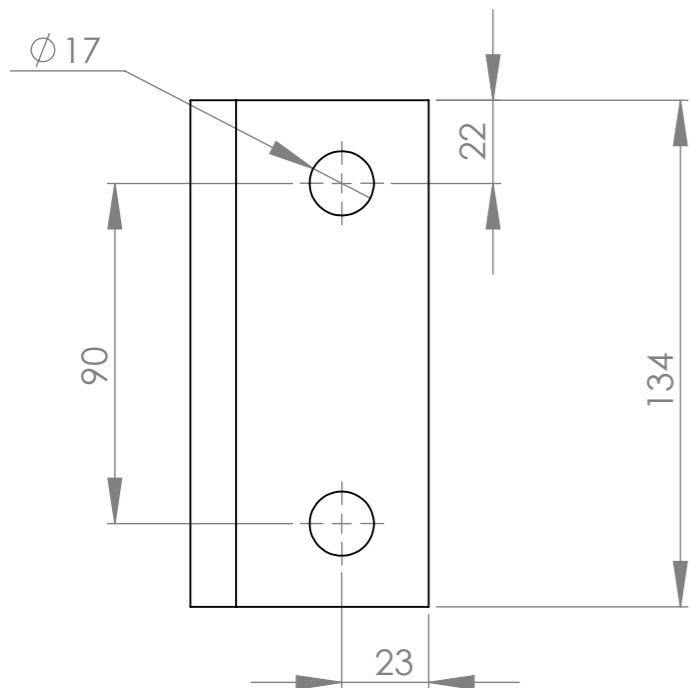

Version	2.0	Qté	1	
Date	13/02/2014			
Outil	Barre Porte-outils			
Pièce	Cavalier			

Montage sur les tôles pliées de longueur 663 ou 2000 :

Broches Ø16

Cavalier

Tôle pliée