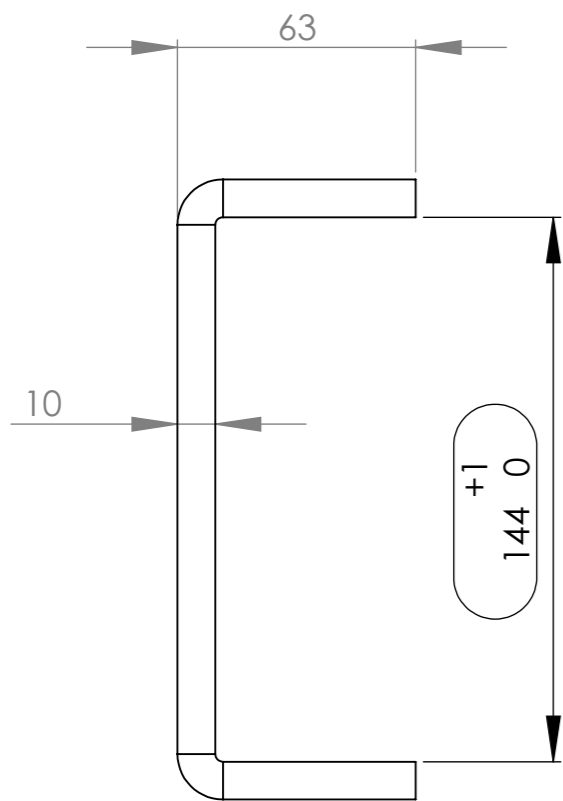

Version	2.0	Qté	1	
Date	13/02/2014			
Outil	Barre Porte-outils			
Pièce	Cavalier			

Montage sur les tôles pliées de longueur 663 ou 2000 :

Broches Ø16

Cavalier

Tôle pliée