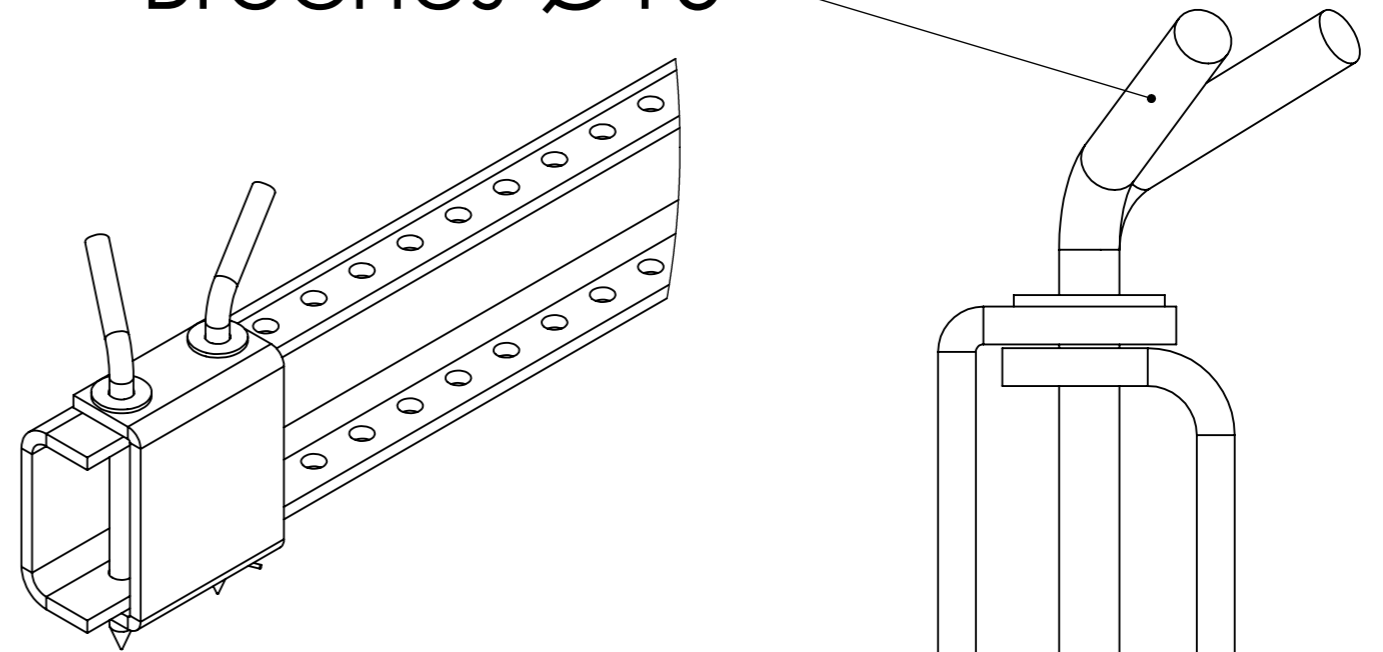

Version	2.0	Qté	1	
Date	13/02/2014			
Outil	Barre Porte-outils			
Pièce	Cavalier			

Montage sur les tôles pliées de longueur 663 ou 2000 :

Broches Ø16

Cavalier

Tôle pliée