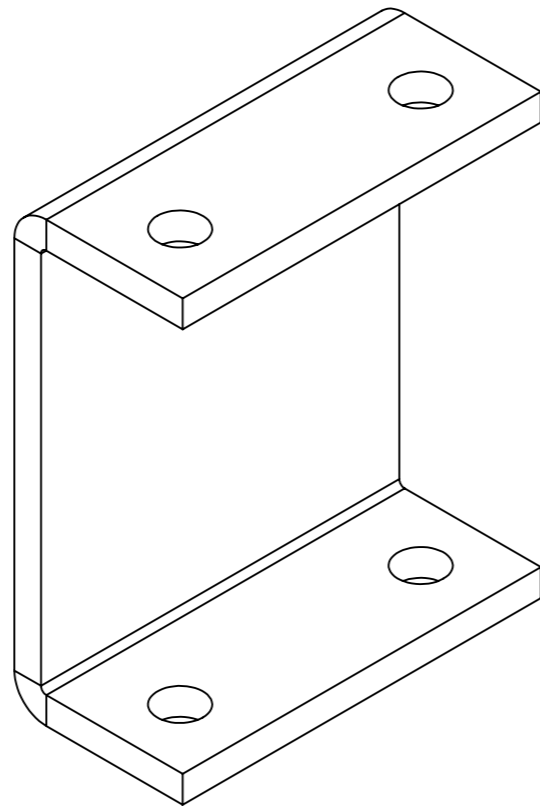

Version	2.0	Qté	1	
Date	13/02/2014			
Outil	Barre Porte-outils			
Pièce	Cavalier			

Montage sur les tôles pliées de longueur 663 ou 2000 :

Broches Ø16

Cavalier

Tôle pliée