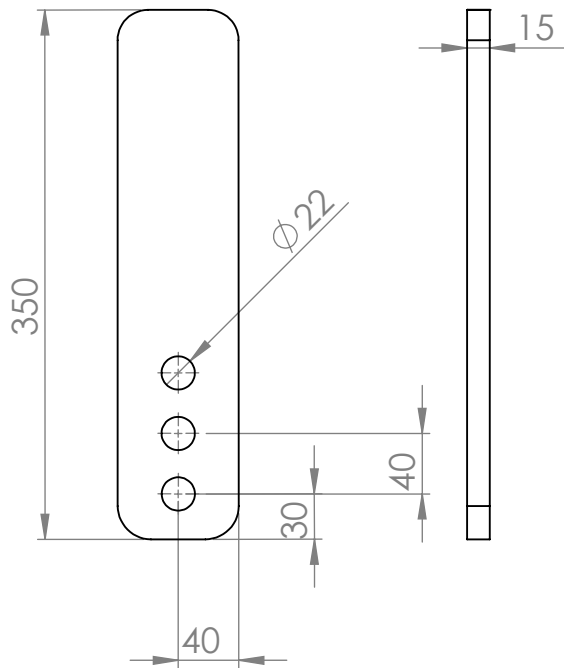

Date	05/08/2014
Version	1.0
Outil	Semoir viti
Qté	20

Pièce

Châpes 3 points

Châpe piton bras de relevage

Acier S235

ép.15

2 par outil

Châpe 3° point

Acier S235

ép.15

2 par outil