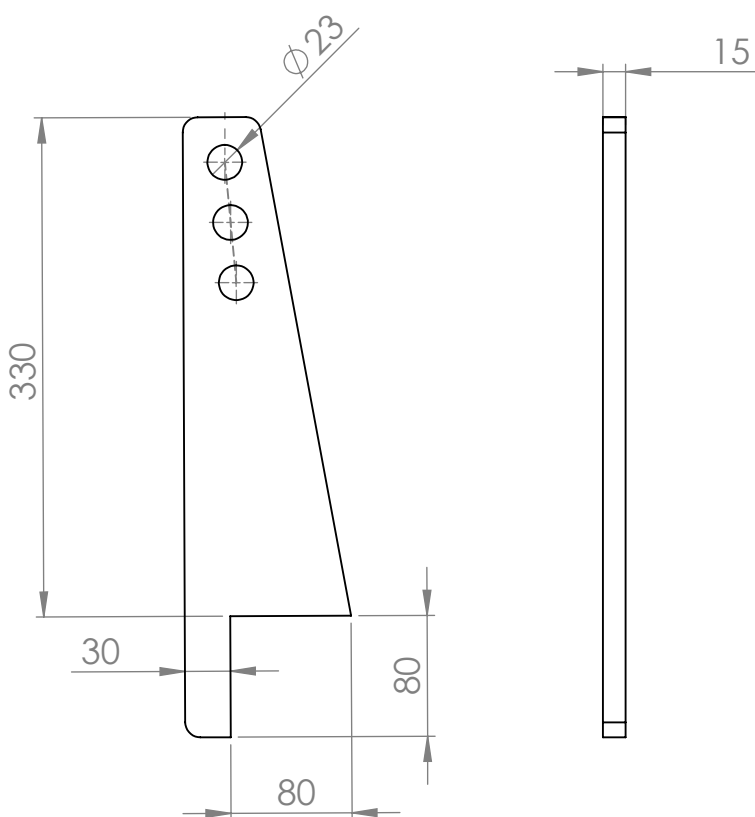

Date	05/08/2014
Version	1.0
Outil	Semoir viti
Qté	20

Pièce

Châpes 3 points

Châpe piton bras de relevage

Acier S235

ép.15

2 par outil

Châpe 3° point

Acier S235

ép.15

2 par outil