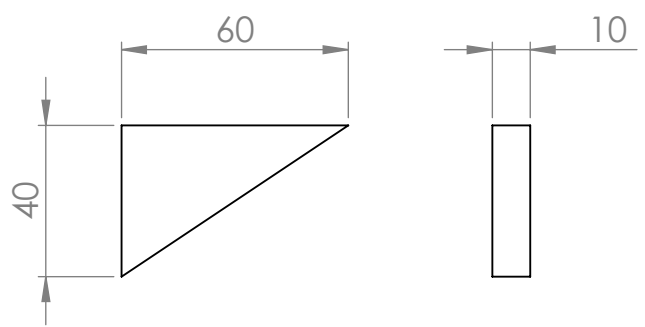

| | |
|---------|-------------|
| Date | 03/11/2016 |
| Échelle | 1:2 |
| Outil | Semoir viti |
| Qté | 20 |

Pièce

Châpes de dent

Renfort de soudure

Acier S235

ép.10

20 par outil

Châpe de dent mobile

Acier S235

ép.10

10 par outil