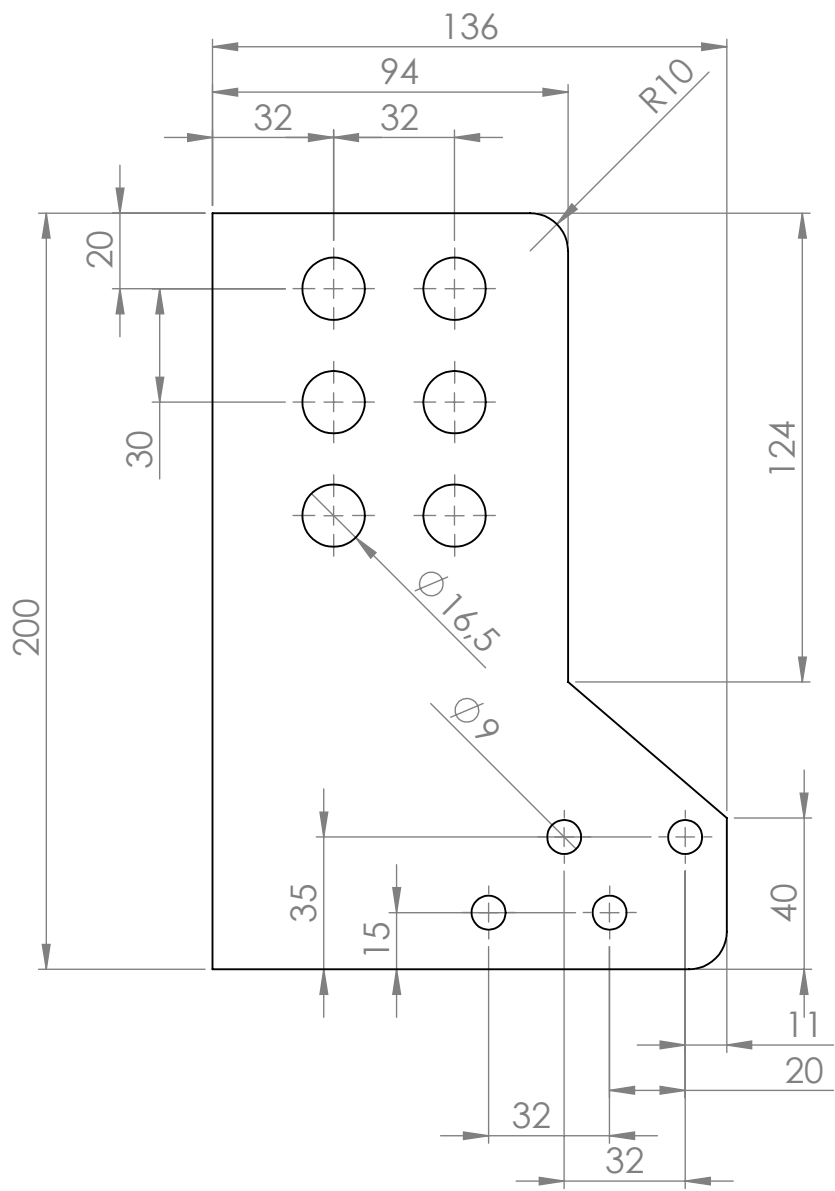

| | |
|---------|-------------|
| Date | 03/11/2016 |
| Échelle | 1:2 |
| Outil | Semoir viti |
| Qté | 20 |

Pièce

Châpes de dent

Renfort de soudure

Acier S235

ép.10

20 par outil

Châpe de dent mobile

Acier S235

ép.10

10 par outil