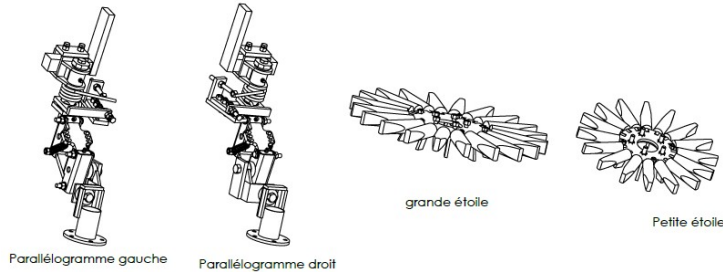

Pour obtenir un ensemble d'étoiles et de leur supports articulés il faut donc commander au minimum :

- 1x parallélogramme gauche
- 1x parallélogramme droit
- 2x étoiles (petites ou grandes)

- Tableau récapitulatif de votre commande :

Désignation	Prix unitaire	Quantité	Sous-total
Outils			
Parallélogramme gauche	330 € HT		
Parallélogramme droite	330 € HT		
Grande étoile	120 € HT		
Petite étoile	120 € HT		
Options et Accessoires			
Autres			
Livraison du matériel sur le lieu du stage	50 € HT	1	50
Consommables (électrodes soudage, disques, lames, affutages,...), usure outillage, EPI	150 € HT	1	150
Contribution volontaire à l'effort de recherche et développement de la coopérative (à compléter)	... € HT	1	...

Le cours des matières premières et les tarifs de nos fournisseurs étant très variables d'une formation à une autre, il est possible que le montant de la facture définitive soit différent des prix annoncés dans ce bon de commande ($\pm 10\%$).

Total HT de ma commande :	
Total TTC (HT+20% de TVA) :	

Fait à _____ Le   /   /   Signature _____

Vous trouverez plus de détails sur l'outil sur notre site internet <http://www.latelierpaysan.org/Plans-et-Tutoriels>