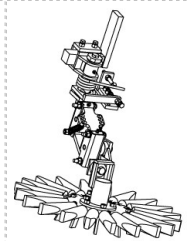

Tél. portable :

Les étoiles de boudibinage sont une déclinaison des étoiles de binage de gros diamètre destiné à l'entretien des cultures pérennes. Les étoiles proposées sont déclinées en 2 dimensions : petite (Ø500mm) et grande (Ø700mm).