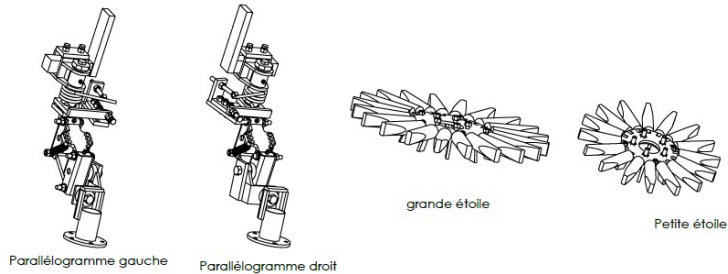

Pour obtenir un ensemble d'étoiles et de leur supports articulés il faut donc commander au minimum :

- 1x parallélogramme gauche
- 1x parallélogramme droit
- 2x étoiles (petites ou grandes)

- Tableau récapitulatif de votre commande :

Désignation	Prix unitaire	Quantité	Sous-total
Outils			
Parallélogramme gauche	330 € HT		
Parallélogramme droite	330 € HT		
Grande étoile	110 € HT		
Petite étoile	110 € HT		
Options et Accessoires			
Autres			
Livraison du matériel sur le lieu du stage	50 € HT	1	50
Consommables (électrodes soudage, disques, lames, affutages,...), usure outillage, EPI	150 € HT	1	150
Contribution volontaire à l'effort de recherche et développement de la coopérative (à compléter)	... € HT	1	...

Le cours des matières premières et les tarifs de nos fournisseurs étant très variables d'une formation à une autre, il est possible que le montant de la facture définitive soit différent des prix annoncés dans ce bon de commande ($\pm 10\%$).

Total HT de ma commande :	
Total TTC (HT+20% de TVA) :	

Fait à _____ Le   /   /   Signature _____

Vous trouverez plus de détails sur l'outil sur notre site internet <http://www.latelierpaysan.org/Plans-et-Tutoriels>