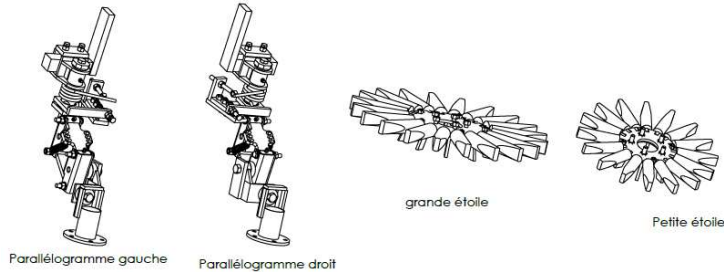

Pour obtenir un ensemble d'étoiles et de leur supports articulés il faut donc commander au minimum :

- 1x parallélogramme gauche
- 1x parallélogramme droit
- 2x étoiles (petites ou grandes)

• Tableau récapitulatif de votre commande :

Désignation	Prix unitaire	Quantité	Sous-total
Outils			
Parallélogramme gauche	330 € HT		
Parallélogramme droite	330 € HT		
Grande étoile	110 € HT		
Petite étoile	110 € HT		
Options et Accessoires			
Autres			
Livraison du matériel sur le lieu du stage	50 € HT	1	50
Consommables (électrodes soudage, disques, lames, affutages,...), usure outillage, EPI	150 € HT	1	150
Contribution volontaire à l'effort de recherche et développement de la coopérative (à compléter)	... € HT	1	...

Le cours des matières premières et les tarifs de nos fournisseurs étant très variables d'une formation à une autre, il est possible que le montant de la facture définitive soit différent des prix annoncés dans ce bon de commande ($\pm 10\%$).

Total HT de ma commande :	
Total TTC (HT+20% de TVA) :	

Fait à _____ Le   /   /   Signature _____

Vous trouverez plus de détails sur l'outil sur notre site internet <http://www.latelierpaysan.org/Plans-et-Tutoriels>