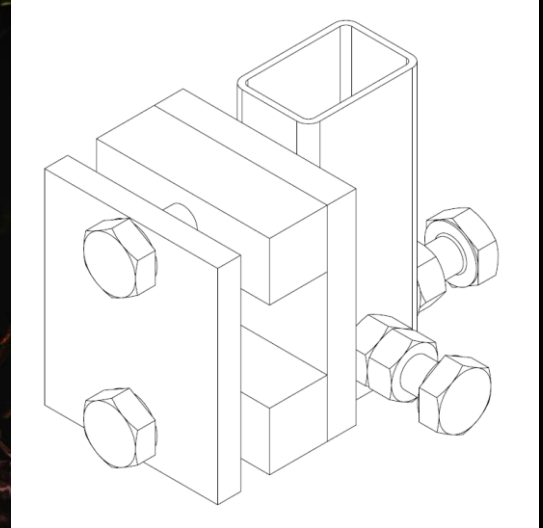

Fiche outil . 004

LA BRIDE SIMPLE

Monter ses outils avec un système uniformisé

Systèmes d'attache qui permettent de fixer un outil sur un cadre porte-outil (porte-outil, traction animale, aggrozouk,...). Les brides sont faites pour une barre d'attache carrée de section 30x30 mm mais il est possible de les faire aux dimensions correspondant à votre outil.

Tarif : 6 à 12 €

Montage/démontage rapide

**FARMING
SOUL**

**L'atelier
paysan**
COOPÉRATIVE
D'AUTOCONSTRUCTION