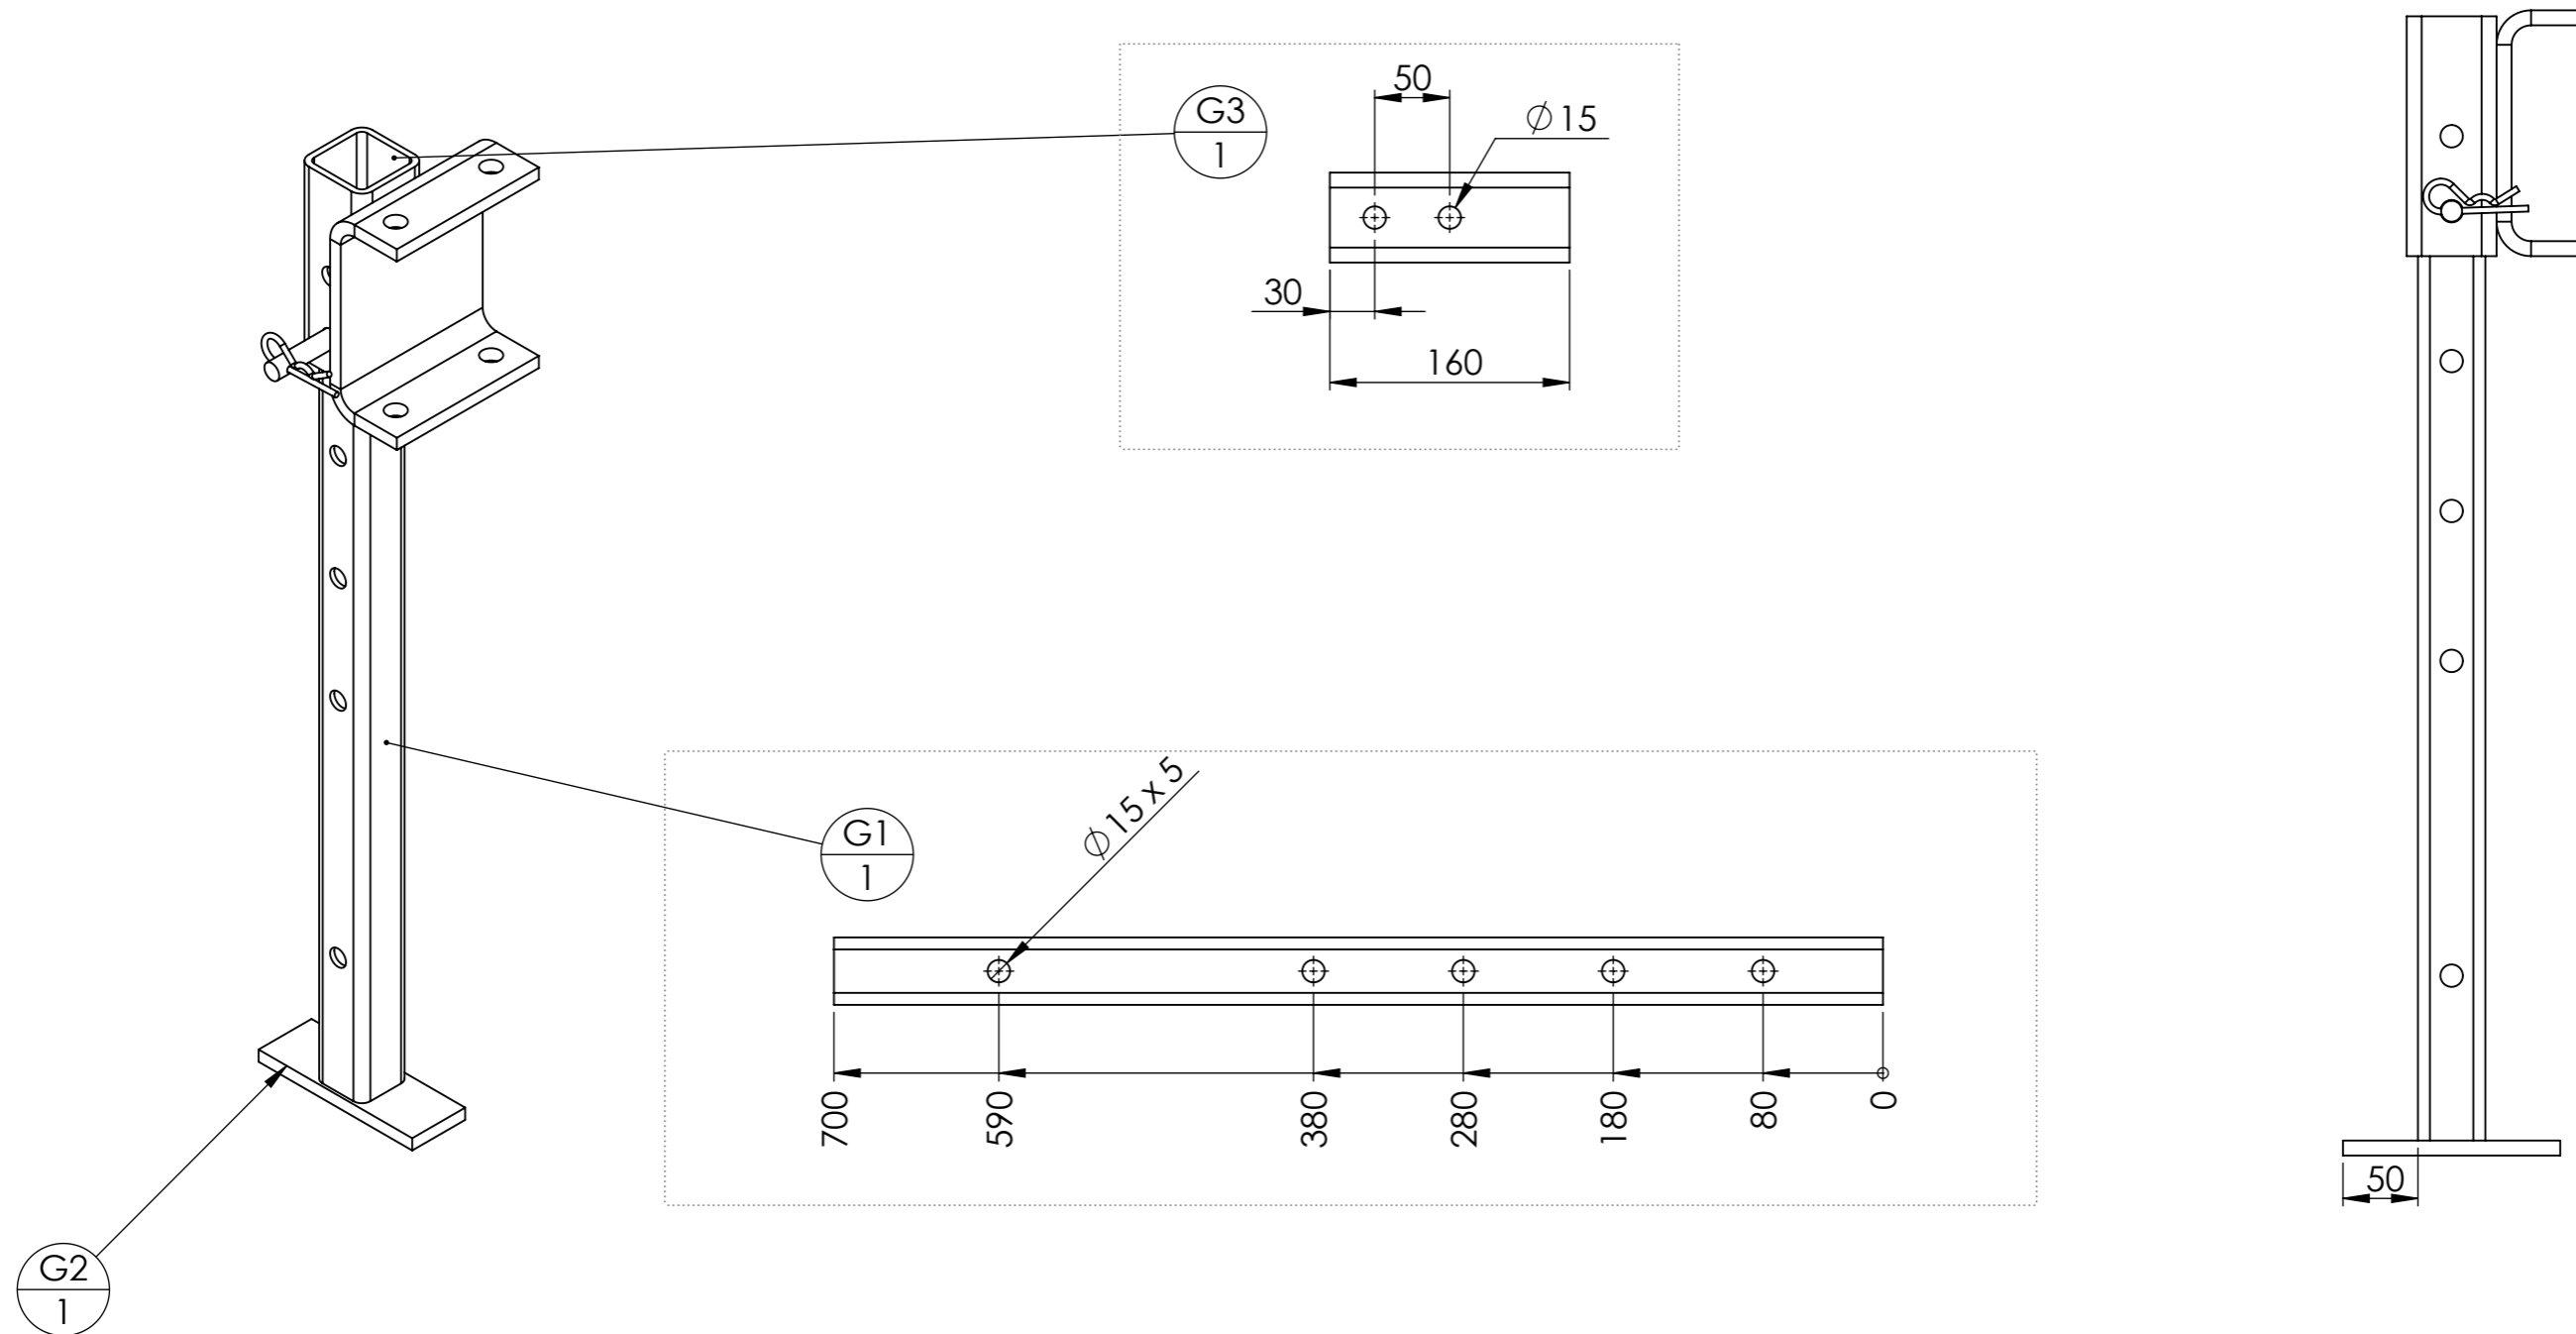

Outil	Barre Porte-outils				
Date	07/07/2022	Version	3.1	page n° 5 / 14	
Pièce	Béquille			Qté	1

Poids de la béquille : 8 kg

N°	Désignation	p	Longueur	Qté
G1	tube carré 45 x 4	15	700	1
G2	Fer plat 50 x 15		145	1
G3	tube carré 60 x 5	15	160	1
Cavalier BPO	Cavalier BPO			1
Broche pliee 14 L170	étiré rond Ø14		170	1
Goupille beta	Goupille épingle d'axe 15x70 Ø4			1