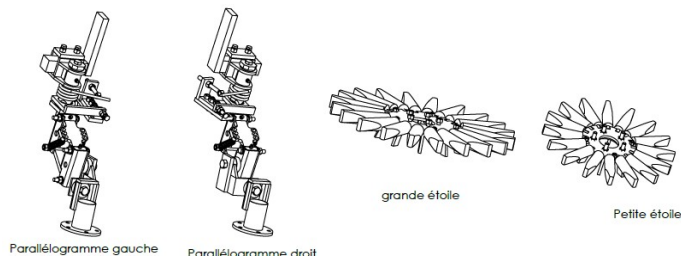

Pour obtenir un ensemble d'étoiles et de leur supports articulés il faut donc commander au minimum :

- 1x parallélogramme gauche
- 1x parallélogramme droit
- 2x étoiles (petites ou grandes)

• Tableau récapitulatif de votre commande :

Désignation	Prix unitaire	Quantité	Sous-total
Outils			
Parallélogramme gauche	330 € HT		
Parallélogramme droite	330 € HT		
Grande étoile	110 € HT		
Petite étoile	110 € HT		
Options et Accessoires			
Autres			
Livraison du matériel sur le lieu du stage	50 € HT	1	50
Consommables (électrodes soudage, disques, lames, affutages,...), usure outillage, EPI	150 € HT	1	150
Contribution volontaire à l'effort de recherche et développement de la coopérative (à compléter)	.... € HT	1	....
Total HT de ma commande :			
Total TTC (HT+20% de TVA) :			

Le cours des matières premières et les tarifs de nos fournisseurs étant très variables d'une formation à une autre, il est possible que le montant de la facture définitive soit différent des prix annoncés dans ce bon de commande (±10%).

Fait à

Le / /

Signature

Vous trouverez plus de détails sur l'outil sur notre site internet <http://www.latelierpaysan.org/Plans-et-Tutoriels>